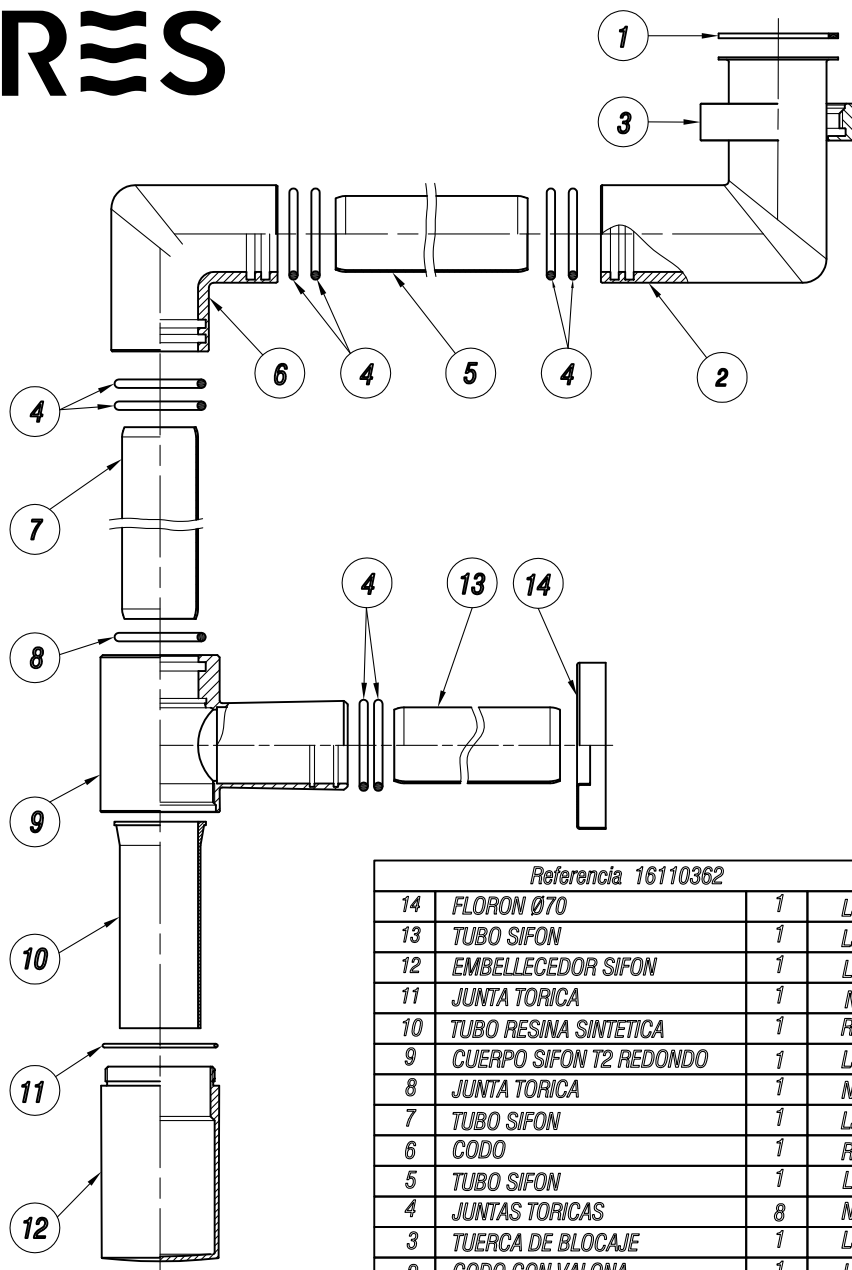

TRES

Referencia 16110362

14	FLORON Ø70	1	Latón
13	TUBO SIFON	1	Latón
12	EMBELLECEDOR SIFON	1	Latón
11	JUNTA TORICA	1	NBR
10	TUBO RESINA SINTETICA	1	Resina
9	CUERPO SIFON T2 REDONDO	1	Latón
8	JUNTA TORICA	1	NBR
7	TUBO SIFON	1	Latón
6	CODO	1	Resina
5	TUBO SIFON	1	Latón
4	JUNTAS TORICAS	8	NBR
3	TUERCA DE BLOCAJE	1	Latón
2	CODO CON VALONA	1	Latón
1	JUNTA DE GOMA	1	NBR
Nº	Denominación	Can.	Material