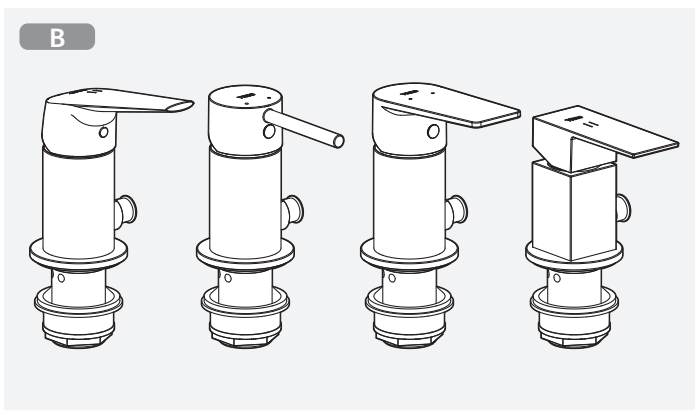

VALORES DE CONEXIÓN • VALORS DE CONNEXIÓ • VALEURS DE BRANCHEMENT • ANSCHLUSSWERTE •
WAARDEN VAN DE VERBINDING • VALORI DI CONNESSIONE • NASTAVENÍ PŘIPOJENÍ • FITTING CONNECTION
SPECIFICATIONS • CHARAKTERYSTYKI PODŁĄCZENIA • CONDIÇÕES DE CONEXÃO • ПРОМЫВКА СИСТЕМЫ

No incluido · No inclòs ·
Non fournies · Nicht
enthaltet · Non fornite in
dotazione · Nejsou součástí
dodávky · Not included ·
Nie załączone · Niet
meegeleverd · Não incluídas ·
в комплект НЕ входят