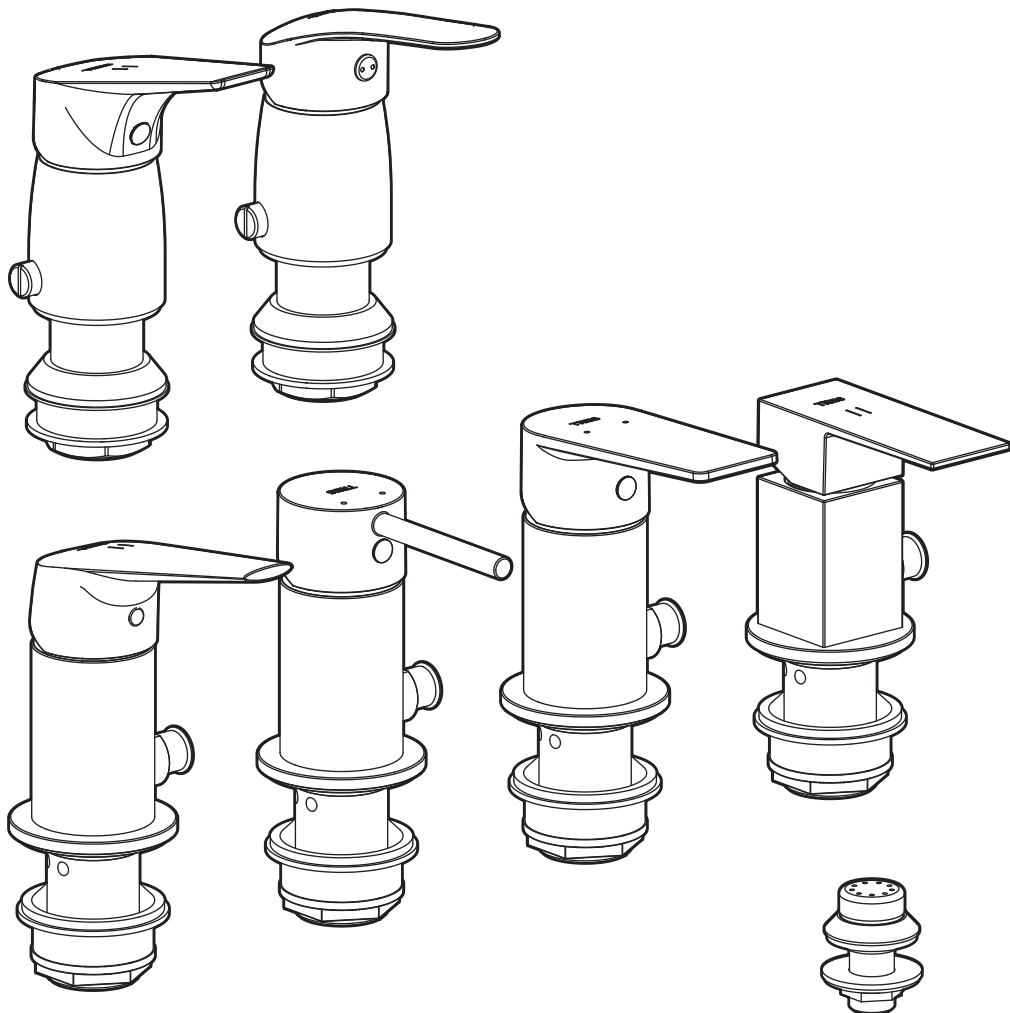

TRES

Ref. 193613001B • ed. 07AK

El incumplimiento de estas instrucciones exime de toda responsabilidad a Tres grifería · L'incompliment d'aquestes instruccions eximeix de tota responsabilitat a Tres griferia · Le non-respect de ces instructions dégage Tres griferia de toute responsabilité · Die missachtung dieser anweisungen befreit Tres griferia von jeglicher haftung · Niet-naleving van deze instructies ontslaat Tres griferia van alle verantwoordelijkheid · L'inadempimento delle presenti indicazioni esonera Tres griferia da qualsiasi responsabilità · Tres griferia nenese odpovědnost za škody způsobené nedodržení uvedených pokynů · The non-fulfilment of these instructions shall exempt Tres griferia from all and any liability · Nieprzestrzeganie niniejszych instrukcji zwalnia firmę Rres griferia z wszelkiej odpowiedzialności · O incumprimento destas instruções isenta a Tres griferia de qualquer responsabilidade · Несоблюдение данных инструкций влечет за собой освобождение компании Tres griferia от любой ответственности

VALORES DE CONEXIÓN • VALORS DE CONNEXIÓ • VALEURS DE BRANCHEMENT • ANSCHLUSSWERTE •
 WAARDEN VAN DE VERBINDING • VALORI DI CONNESSIONE • NASTAVENÍ PŘIPOJENÍ • FITTING CONNECTION
 SPECIFICATIONS • CHARAKTERYSTYKI PODŁĄCZENIA • CONDIÇÕES DE CONEXÃO • ПРОМЫВКА СИСТЕМЫ