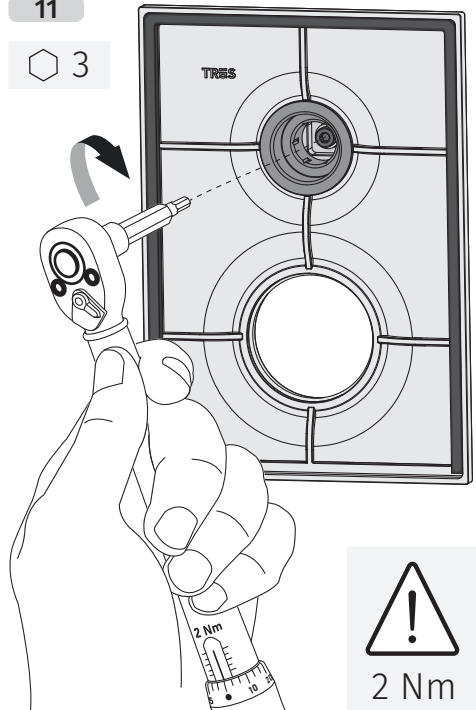

8

es Girar a la izquierda
ca Girar a l'esquerra
fr Tourner vers la gauche
de Nach links drehen
it Ruotare a sinistra
en Rotate to the left
pl Obrócić w lewo
pt Rodar para a esquerda

9

10

11

3