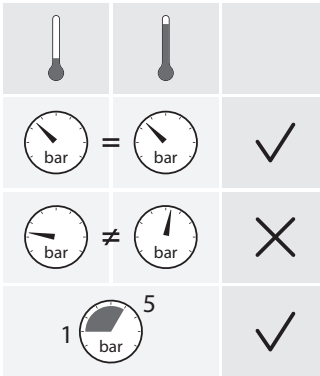

- No incluido
- No inclós
- Non fournies
- Not included
- Nie załączone
- Não incluídas

- Nicht enthaltet
- Niet meegeleverd
- в комплект НЕ входят
- Non fornite in dotazione
- Nejsou součástí dodávky

INSTALACIÓN • INSTAL·LACIÓ • INSTALLATION • INSTALLATION • INSTALLATIE • INSTALLAZIONE • INSTALACE •
INSTALLATION • MONTÁŽ • INSTALAÇÃO • УСТАНОВКА