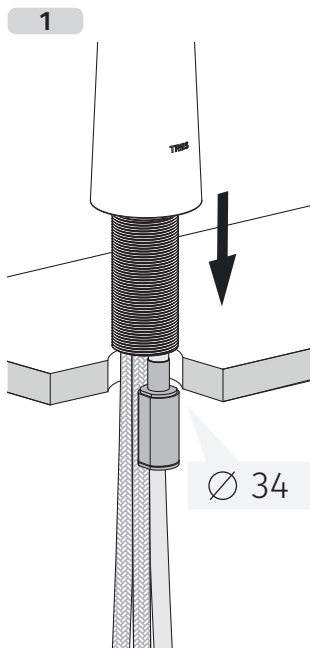

TRES

- es** Limitador de caudal (6,5 l/min - 3bar).
- ca** Limitador de caudal (6,5 l/min - 3bar).
- fr** Réducteur de débit (6,5 l/min - 3bar).
- de** Durchflussmengen-Begrenzer (6,5 l/min - 3bar).
- it** Limitatore di portata (6,5 l/min - 3bar).
- en** Flow reducer (6,5 l/min - 3bar).
- pl** Perlator z regulatorem (6,5 l/min - 3bar).
- pt** Limitador de caudal (6,5 l/min 3bar).

VALORES DE CONEXIÓN • VALORS DE CONNEXIÓ • VALEURS DE BRANCHEMENT • ANSCHLUSSWERTE • VALORI DI CONNESSIONE • FITTING CONNECTION SPECIFICATIONS • CHARAKTERYSTYKI PODŁĄCZENIA • CONDIÇÕES DE CONEXÃO

CONEXIÓN • CONNEXIÓ • BRANCHEMENT • CONNECTION • CONNESSIONE • CONNECTION • POŁĄCZENIE • CONEXÃO