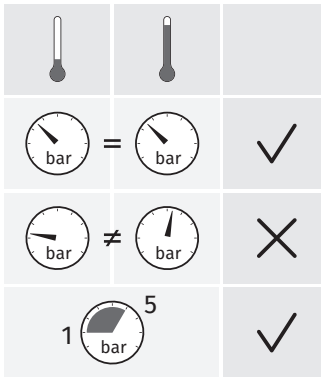

VALORES DE CONEXIÓN • VALORS DE CONNEXIÓ • VALEURS DE BRANCHEMENT • ANSCHLUSSWERTE • VALORI DI CONNESSIONE • FITTING CONNECTION SPECIFICATIONS • CHARAKTERYSTYKI PODŁĄCZENIA • CONDIÇÕES DE CONEXÃO