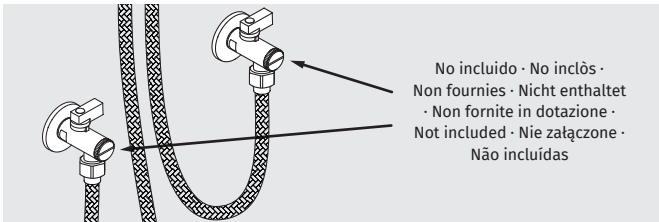

VALORES DE CONEXIÓN • VALORS DE CONNEXIÓ • VALEURS DE BRANCHEMENT • ANSCHLUSSWERTE • VALORI DI CONNESSIONE • FITTING CONNECTION SPECIFICATIONS • CHARAKTERYSTYKI PODŁĄCZENIA • CONDIÇÕES DE CONEXÃO