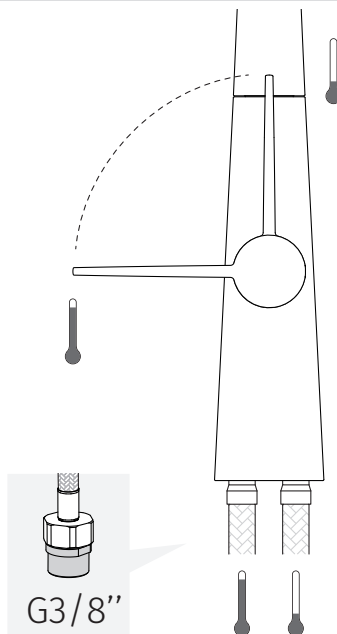

TRES

- es** Limitador de caudal (6,5 l/min - 3bar).
- ca** Limitador de caudal (6,5 l/min - 3bar).
- fr** Réducteur de débit (6,5 l/min - 3bar).
- de** Durchflussmengen-Begrenzer (6,5 l/min - 3bar).
- it** Limitatore di portata (6,5 l/min - 3bar).
- en** Flow reducer (6,5 l/min - 3bar).
- pl** Perlator z regulatorem (6,5 l/min - 3bar).
- pt** Limitador de caudal (6,5 l/min 3bar).

VALORES DE CONEXIÓN • VALORS DE CONNEXIÓ • VALEURS DE BRANCHEMENT • ANSCHLUSSWERTE • VALORI DI CONNESSIONE • FITTING CONNECTION SPECIFICATIONS • CHARAKTERYSTYKI PODŁĄCZENIA • CONDIÇÕES DE CONEXÃO

CONEXIÓN • CONNEXIÓ • BRANCHEMENT • CONNECTION • CONNESSIONE • CONNECTION • POŁĄCZENIE • CONEXÃO