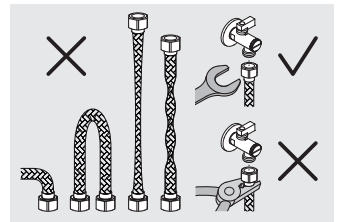

TRES

- es** Limitador de caudal (6,5 l/min - 3bar).
- ca** Limitador de caudal (6,5 l/min - 3bar).
- fr** Réducteur de débit (6,5 l/min - 3bar).
- de** Durchflussmengen-Begrenzer (6,5 l/min - 3bar).
- it** Limitatore di portata (6,5 l/min - 3bar).
- en** Flow reducer (6,5 l/min - 3bar).
- pl** Perlator z regulatorem (6,5 l/min - 3bar).
- pt** Limitador de caudal (6,5 l/min 3bar).

Ref. 193643802 • ed. 10AL

El incumplimiento de estas instrucciones exime de toda responsabilidad a Tres grifería · L'incompliment d'aquestes instruccions eximeix de tota responsabilitat a Tres grifería · Le non-respect de ces instructions dégage Tres grifería de toute responsabilité · Die missachtung dieser anweisungen befreit Tres grifería von jeglicher haftung · L'inadempimento delle presenti indicazioni esonera Tres grifería da qualsiasi responsabilità · The non-fulfilment of these instructions shall exempt Tres grifería from all and any liability · Nieprzestrzeganie niniejszych instrukcji zwalnia firmę Rres grifería z wszelkiej odpowiedzialności · O incumprimento destas instruções isenta a Tres grifería de qualquer responsabilidade

VALORES DE CONEXIÓN • VALORS DE CONNEXIÓ • VALEURS DE BRANCHEMENT • ANSCHLUSSWERTE • VALORI DI CONNESSIONE • FITTING CONNECTION SPECIFICATIONS • CHARAKTERYSTYKI PODŁĄCZENIA • CONDIÇÕES DE CONEXÃO

CONEXIÓN • CONNEXIÓ • BRANCHEMENT • CONNECTION • CONNESSIONE • CONNECTION • POŁĄCZENIE • CONEXÃO