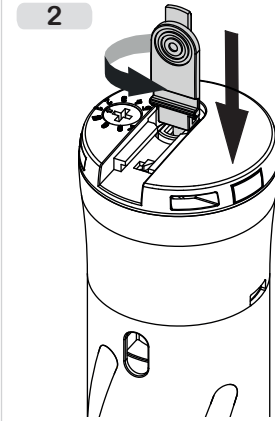

VALORES DE CONEXIÓN · VALORS DE CONNEXIÓ · VALEURS DE BRANCHEMENT · ANSCHLUSSWERTE · WAARDEN VAN DE VERBINDING
 · VALORI DI CONNESSIONE · NASTAVENÍ PŘIPOJENÍ · FITTING CONNECTION SPECIFICATIONS · CHARAKTERYSTYKI PODŁĄCZENIA ·
 CONDIÇÕES DE CONEXÃO · ПРОМЫВКА СИСТЕМЫ

COMPONENTES · COMPONENTS · COMPOSANTS · BAUTEILE · ONDERDELEN · COMPONENTI · SOUČÁSTI ·
 COMPONENTS · CZĘŚCI SKŁADOWE · COMPONENTES · КОМПОНЕНТЫ

AJUSTE ALTURA VÁLVULA DE LLENADO • AJUST ALÇADA VÁLVULA D'OMPLIMENT • RÉGLAGE HAUTEUR VANNE DE REMPLISSAGE •
 EINSTELLUNG DER HÖHE DES FÜLLVENTILS • HOOGTEVERSTELLING VAN DE VULKLEP • REGOLAZIONE
 ALTEZZA VALVOLA DI RIEMPIMENTO • NASTAVENÍ VÝŠKY NAPOUŠTĚCÍHO VENTILU • SETTING THE FILLING VALVE HEIGHT • REGULACJA
 WYSOKOŚCI ZAWORU NAPEŁNIAJĄCEGO • AJUSTE DE ALTURA DA VÁLVULA DE ENCHIMENTO • НАСТРОЙКА ВЫСОТЫ
 НАПОЛНИТЕЛЬНОГО ВЕНТИЛЯ