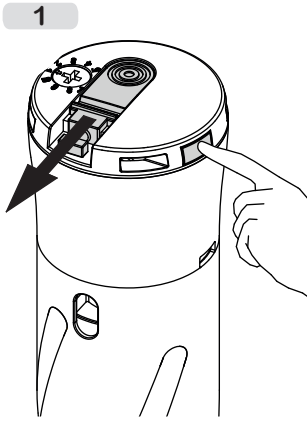

VALORES DE CONEXIÓN · VALORS DE CONNEXIÓ · VALEURS DE BRANCHEMENT · ANSCHLUSSWERTE · WAARDEN VAN DE VERBINDING
 · VALORI DI CONNESSIONE · NASTAVENÍ PŘIPOJENÍ · FITTING CONNECTION SPECIFICATIONS · CHARAKTERYSTYKI PODŁĄCZENIA ·
 CONDIÇÕES DE CONEXÃO · ПРОМЫВКА СИСТЕМЫ

COMPONENTES · COMPONENTS · COMPOSANTS · BAUTEILE · ONDERDELEN · COMPONENTI · SOUČÁSTI ·
 COMPONENTS · CZĘŚCI SKŁADOWE · COMPONENTES · КОМПОНЕНТЫ

AJUSTE ALTURA VÁLVULA DE LLENADO • AJUST ALÇADA VÁLVULA D'OMPLIMENT • RÉGLAGE HAUTEUR VANNE DE REMPLISSAGE •
 EINSTELLUNG DER HÖHE DES FÜLLVENTILS • HOOGTEVERSTELLING VAN DE VULKLEP • REGOLAZIONE
 ALTEZZA VALVOLA DI RIEMPIMENTO • NASTAVENÍ VÝŠKY NAPOUŠTĚCÍHO VENTILU • SETTING THE FILLING VALVE HEIGHT • REGULACJA
 WYSOKOŚCI ZAWORU NAPEŁNIAJĄCEGO • AJUSTE DE ALTURA DA VÁLVULA DE ENCHIMENTO • НАСТРОЙКА ВЫСОТЫ
 НАПОЛНИТЕЛЬНОГО ВЕНТИЛЯ