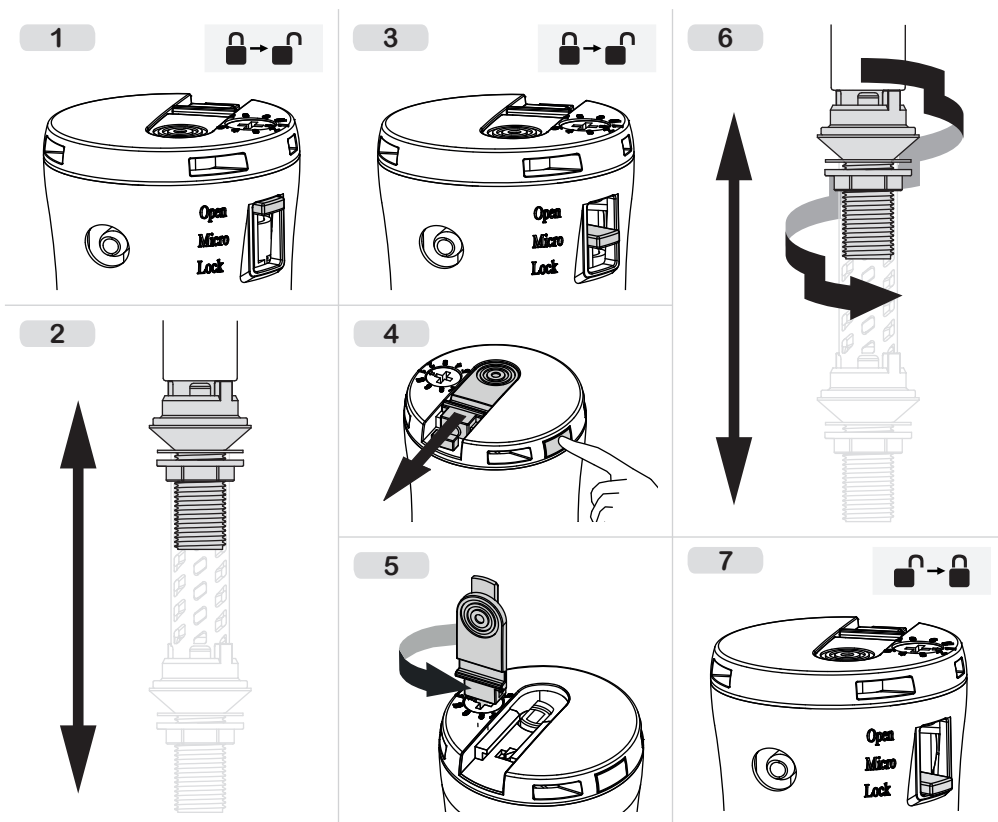

EL INCUMPLIMIENTO DE ESTAS INSTRUCCIONES EXIME DE TODA RESPONSABILIDAD A TRES GRIFERÍA • L'INCOMPLIMENT D'AQUESTES INSTRUCCIONS EXIMEIX DE TOTA RESPONSABILITAT A TRES GRIFERÍA • LE NON-RESPECT DE CES INSTRUCTIONS DÉGAGE TRES GRIFERÍA DE TOUTE RESPONSABILITÉ • DIE MISSACHTUNG DIESER ANWEISUNGEN BEFREIT TRES GRIFERÍA VON JEDLICHER HAFTUNG • NIET-NALEVEN VAN DEZE INSTRUCTIES ONTSLAAT TRES GRIFERÍA VAN ALLE VERANTWOORDELIJKHEID • L'INADEMPIMENTO DELLE PRESENTI INDICAZIONI ESONERA TRES GRIFERÍA DA QUALSIASI RESPONSABILITÀ • TRES GRIFERÍA NENESE ODPOVĚDNOST ZA ŠKODY ZPŮSOBENÉ NEDODRŽENÍM UVEDENÝCH POKYNŮ • THE NON-FULFILMENT OF THESE INSTRUCTIONS SHALL EXEMPT TRES FROM ALL AND ANY LIABILITY • NIEPRZESTRZEGANIE NINIEJSZYCH INSTRUKCJI ZWALNIA FIRMĘ TRES GRIFERÍA Z WSZELKIEJ ODPOWIEDZIALNOŚCI • O INCUMPRIMENTO DESTAS INSTRUÇÕES ISENTA A TRES GRIFERÍA DE QUALQUER RESPONSABILIDADE • НЕСОБЛЮДЕНИЕ ДАННЫХ ИНСТРУКЦИЙ ВЛЕЧЕТ ЗА СОБОЙ ОСВОБОЖДЕНИЕ КОМПАНИИ TRES GRIFERÍA ОТ ЛЮБОЙ ОТВЕТСТВЕННОСТИ

VALORES DE CONEXIÓN · VALORS DE CONNEXIÓ · VALEURS DE BRANCHEMENT · ANSCHLUSSWERTE · WAARDEN VAN DE VERBINDING
 · VALORI DI CONNESSIONE · NASTAVENÍ PŘIPOJENÍ · FITTING CONNECTION SPECIFICATIONS · CHARAKTERYSTYKI PODŁĄCZENIA ·
 CONDIÇÕES DE CONEXÃO · ПРОМЫВКА СИСТЕМЫ

COMPONENTES · COMPONENTS · COMPOSANTS · BAUTEILE · ONDERDELEN · COMPONENTI · SOUČÁSTI ·
 COMPONENTS · CZĘŚCI SKŁADOWE · COMPONENTES · КОМПОНЕНТЫ

AJUSTE ALTURA VÁLVULA DE LLENADO • AJUST ALÇADA VÁLVULA D'OMPLIMENT • RÉGLAGE HAUTEUR VANNE DE REMPLISSAGE •
 EINSTELLUNG DER HÖHE DES FÜLLVENTILS • HOOGTEVERSTELLING VAN DE VULKLEP • REGOLAZIONE
 ALTEZZA VALVOLA DI RIEMPIMENTO • NASTAVENÍ VÝŠKY NAPOUŠTĚCÍHO VENTILU • SETTING THE FILLING VALVE HEIGHT • REGULACJA
 WYSOKOŚCI ZAWORU NAPEŁNIAJĄCEGO • AJUSTE DE ALTURA DA VÁLVULA DE ENCHIMENTO • НАСТРОЙКА ВЫСОТЫ
 НАПОЛНИТЕЛЬНОГО ВЕНТИЛЯ