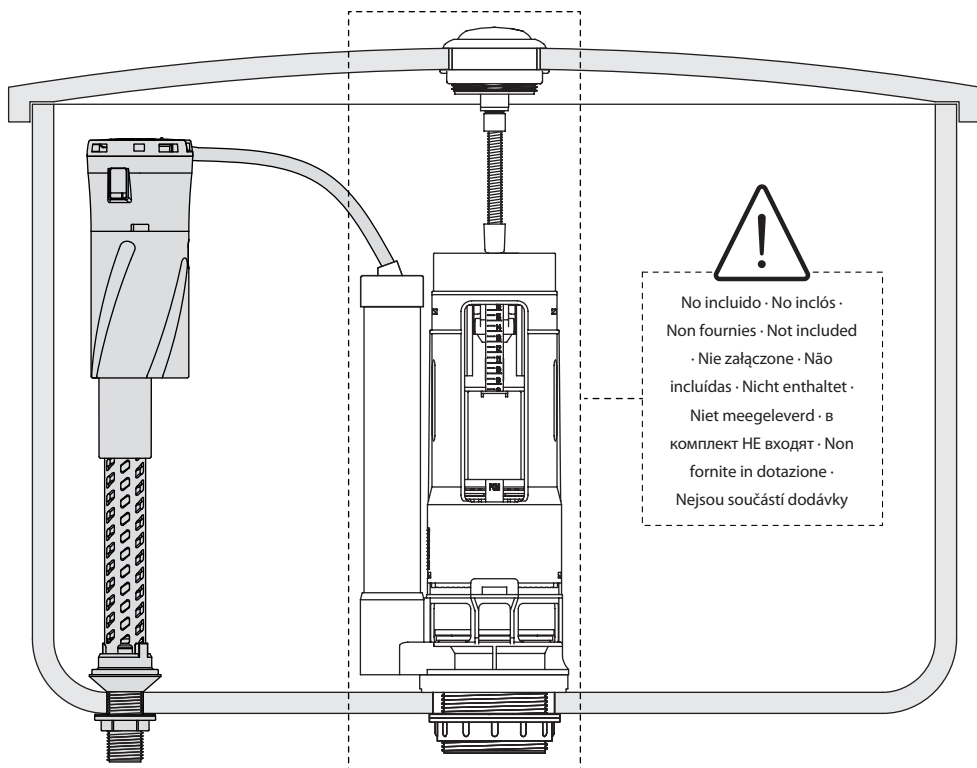

EL INCUMPLIMIENTO DE ESTAS INSTRUCCIONES EXIME DE TODA RESPONSABILIDAD A TRES GRIFERÍA • L'INCOMPLIMENT D'AQUESTES INSTRUCCIONS EXIMEIX DE TOTA RESPONSABILITAT A TRES GRIFERÍA • LE NON-RESPECT DE CES INSTRUCTIONS DÉGAGE TRES GRIFERÍA DE TOUTE RESPONSABILITÉ • DIE MISSACHTUNG DIESER ANWEISUNGEN BEFREIT TRES GRIFERÍA VON JEDLICHER HAFTUNG • NIET-NALEVEN VAN DEZE INSTRUCTIES ONTSLAAT TRES GRIFERÍA VAN ALLE VERANTWOORDELIJKHEID • L'INADEMPIMENTO DELLE PRESENTI INDICAZIONI ESONERA TRES GRIFERÍA DA QUALSIASI RESPONSABILITÀ • TRES GRIFERÍA NENESE ODPOVĚDNOST ZA ŠKODY ZPŮSOBENÉ NEDODRŽENÍM UVEDENÝCH POKYNŮ • THE NON-FULFILMENT OF THESE INSTRUCTIONS SHALL EXEMPT TRES FROM ALL AND ANY LIABILITY • NIEPRZESTRZEGANIE NINIEJSZYCH INSTRUKCJI ZWALNIA FIRMĘ TRES GRIFERÍA Z WSZELKIEJ ODPOWIEDZIALNOŚCI • O INCUMPRIMENTO DESTAS INSTRUÇÕES ISENTA A TRES GRIFERÍA DE QUALQUER RESPONSABILIDADE • НЕСОБЛЮДЕНИЕ ДАННЫХ ИНСТРУКЦИЙ ВЛЕЧЕТ ЗА СОБОЙ ОСВОБОЖДЕНИЕ КОМПАНИИ TRES GRIFERÍA ОТ ЛЮБОЙ ОТВЕТСТВЕННОСТИ

VALORES DE CONEXIÓN · VALORS DE CONNEXIÓ · VALEURS DE BRANCHEMENT · ANSCHLUSSWERTE · WAARDEN VAN DE VERBINDING
 · VALORI DI CONNESSIONE · NASTAVENÍ PŘIPOJENÍ · FITTING CONNECTION SPECIFICATIONS · CHARAKTERYSTYKI PODŁĄCZENIA ·
 CONDIÇÕES DE CONEXÃO · ПРОМЫВКА СИСТЕМЫ

COMPONENTES · COMPONENTS · COMPOSANTS · BAUTEILE · ONDERDELEN · COMPONENTI · SOUČÁSTI ·
 COMPONENTS · CZĘŚCI SKŁADOWE · COMPONENTES · КОМПОНЕНТЫ

AJUSTE ALTURA VÁLVULA DE LLENADO • AJUST ALÇADA VÁLVULA D'OMPLIMENT • RÉGLAGE HAUTEUR VANNE DE REMPLISSAGE •
 EINSTELLUNG DER HÖHE DES FÜLLVENTILS • HOOGTEVERSTELLING VAN DE VULKLEP • REGOLAZIONE
 ALTEZZA VALVOLA DI RIEMPIMENTO • NASTAVENÍ VÝŠKY NAPOUŠTĚCÍHO VENTILU • SETTING THE FILLING VALVE HEIGHT • REGULACJA
 WYSOKOŚCI ZAWORU NAPEŁNIAJĄCEGO • AJUSTE DE ALTURA DA VÁLVULA DE ENCHIMENTO • НАСТРОЙКА ВЫСОТЫ
 НАПОЛНИТЕЛЬНОГО ВЕНТИЛЯ