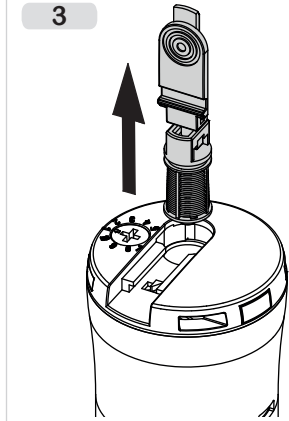

VALORES DE CONEXIÓN · VALORS DE CONNEXIÓ · VALEURS DE BRANCHEMENT · ANSCHLUSSWERTE · WAARDEN VAN DE VERBINDING
 · VALORI DI CONNESSIONE · NASTAVENÍ PŘIPOJENÍ · FITTING CONNECTION SPECIFICATIONS · CHARAKTERYSTYKI PODŁĄCZENIA ·
 CONDIÇÕES DE CONEXÃO · ПРОМЫВКА СИСТЕМЫ

COMPONENTES · COMPONENTS · COMPOSANTS · BAUTEILE · ONDERDELEN · COMPONENTI · SOUČÁSTI ·
 COMPONENTS · CZĘŚCI SKŁADOWE · COMPONENTES · КОМПОНЕНТЫ

AJUSTE ALTURA VÁLVULA DE LLENADO • AJUST ALÇADA VÁLVULA D'OMPLIMENT • RÉGLAGE HAUTEUR VANNE DE REMPLISSAGE •
 EINSTELLUNG DER HÖHE DES FÜLLVENTILS • HOOGTEVERSTELLING VAN DE VULKLEP • REGOLAZIONE
 ALTEZZA VALVOLA DI RIEMPIMENTO • NASTAVENÍ VÝŠKY NAPOUŠTĚCÍHO VENTILU • SETTING THE FILLING VALVE HEIGHT • REGULACJA
 WYSOKOŚCI ZAWORU NAPEŁNIAJĄCEGO • AJUSTE DE ALTURA DA VÁLVULA DE ENCHIMENTO • НАСТРОЙКА ВЫСОТЫ
 НАПОЛНИТЕЛЬНОГО ВЕНТИЛЯ